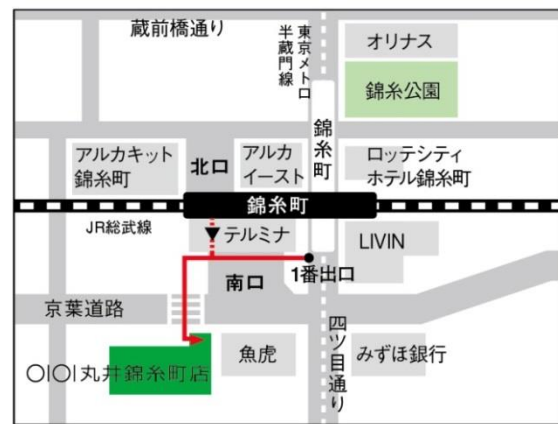

## ～ 浅草や東京スカイツリー近隣の23区東エリアに出店 ～ **Gaba、10月2日に「錦糸町ラーニングスタジオ」新規オープン**

マンツーマン英会話スクールを運営する株式会社 GABA(ガバ)(本社:東京都新宿区、代表取締役:齊藤正俊)は、2015年10月2日(金)に丸井錦糸町店の5階に「錦糸町ラーニングスタジオ(以下、錦糸町LS)」を新規オープンすることを決定いたしました。

JR 総武線と東京メトロ半蔵門線が乗り入れる錦糸町駅は、都心周辺や多方面にアクセスしやすく、さらに丸井錦糸町店は駅南口を出て正面に立地しているため、通いやすいロケーションです。また、近年、駅周辺の再開発が進み、ショッピングモールをはじめ、オフィスやホテルなどのビルが立ち並び、より活気溢れるエリアになっています。

錦糸町LS内には、レッスンブースやカウンセリングルームの他、カフェテリアスペースも設ける予定で、受講生がゆったりくつろぎながら学習できる場を提供します。平日昼間は、近隣にお住まいの小学生や中高生、主婦やシニア層の方々の利用、平日夜は帰宅前のビジネスパーソンを中心とした利用を見込んでいます。さらに、週末は朝から開講するため、同ビル内や近隣のショッピングモールでの買い物などを楽しむ前に英会話レッスンが受講できます。ぜひ、この機会にGabaのマンツーマンレッスンをご体験ください。

### 錦糸町ラーニングスタジオの概要

開校日: 2015年10月2日(金)  
住所: 東京都墨田区江東橋3-9-10  
丸井錦糸町店5階  
開講時間: 平日 10:00～21:55  
土日祝 8:30～20:25  
Gaba kids 平日 10:00～18:55  
土日祝 休講  
LS設備: レッスンブース 16  
カウンセリングブース 3

▲ 錦糸町ラーニングスタジオ地図

提供サービス: Gaba マンツーマン英会話