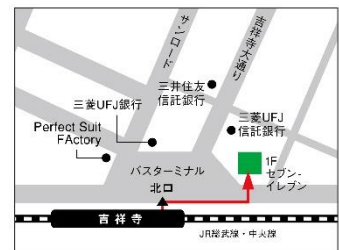

吉祥寺LS、下北沢LSの最寄りである吉祥寺駅、下北沢駅周辺は、ビジネス以外にもショッピング等で多くの利用者が訪れる利便性の高いエリアであり、両LSともに、学生からシニアまで幅広い世代の受講生にご利用いただいています。このたびのリニューアルにより、LS内でフリーWi-Fiが利用可能になります。また、吉祥寺LSでは自習スペースを新たに設置し、レッスン以外の空き時間をより快適にご活用いただける空間をご用意いたします。

Gabaは、今後もクライアントの皆さまが英会話上達に力を入れられるよう、快適な学習環境を提供してまいります。

< 吉祥寺ラーニングスタジオ 概要 >

開校日:	2019年9月1日(日)
住所:	東京都武蔵野市吉祥寺本町 1-17-12 Kichijoji Central 8階
開講時間:	
Gaba	平日 7:00~21:55 土日祝 8:30~20:25
Gaba kids	平日 9:15~18:55 (土日祝 休講)
LS設備:	レッスンブース 25 / カウンセリングルーム 4
提供サービス:	Gaba マンツーマン英会話 Gaba 子どもマンツーマン英会話 (通称:Gaba kids ガバキッズ)